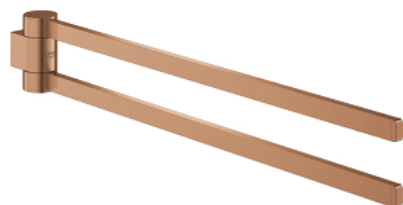

41 063 DL0 SELECTION SUPORT DE PROSOP, PIVOTEAZĂ

DESCRIEREA PRODUSULUI

- Colour: brushed warm sunset
- material: metal
- depth 441 mm (functional depth 400 mm)
- două brațe
- fixare de perete ascunsă
- finisaj GROHE Long-Life